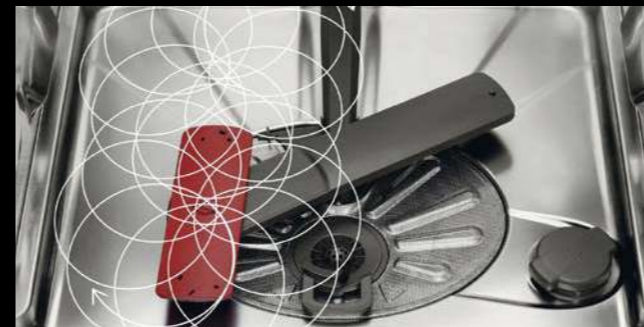

# ZVYŠTE SVŮJ KOMFORT

Zbavte se stereotypů. Myčka AEG se systémem ComfortLift® zvedne spodní koš a vy se tak nemusíte zbytečně ohýbat. Vkládání a uklízení nádobí nebylo nikdy snadnější. AEG. Více než očekáváte.

## PROCLEAN™

Pět sprchovacích rovin a satelitní sprchovací rameno s dvojitou rotací zabezpečují nejdůkladnější umytí jakéhokoliv nádobí. Voda se dostane do každého koutu i v přeplněné myčce.

Jak to funguje?