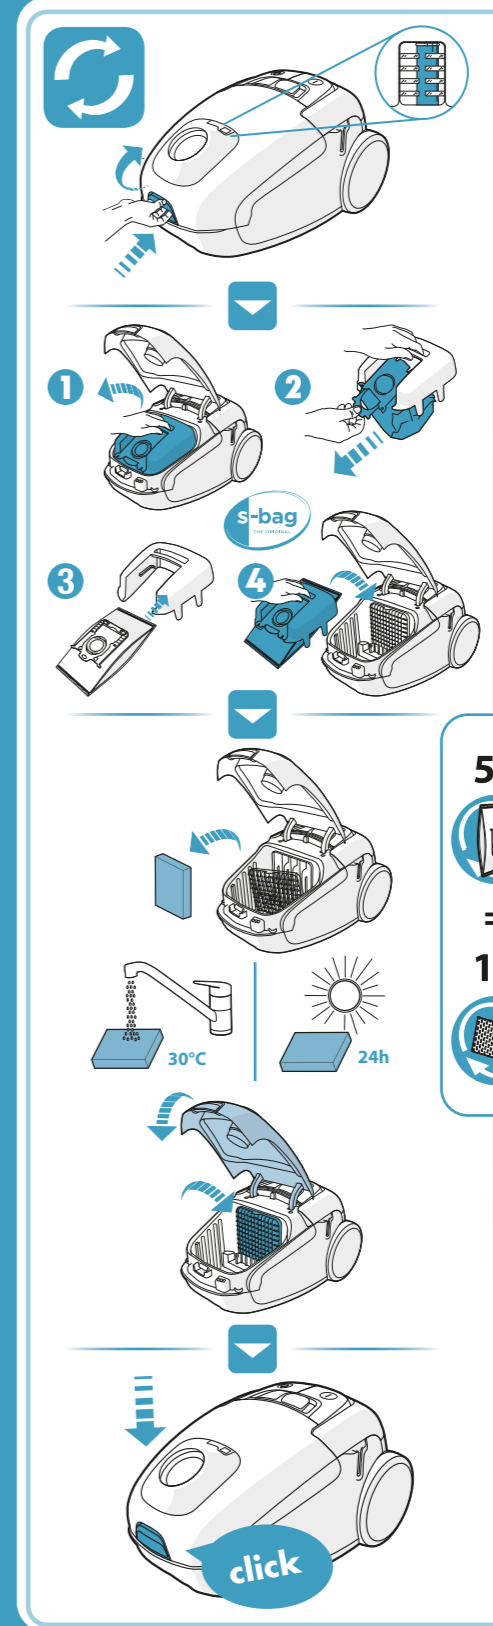

R Recommended nozzle | Brosse recommandée | فرشة الموصى بها | Препоръчителна дюза | Doporučená hubice | Empfohlene Düse | Anbefalet mundstykke | Soovituslik otsak | Cepillo recomendado | انزالهای توصیه شده | Suositeltava suulake | Συνιστώμενο ακροφύσιο | Preporučeni nastavak | Ajánlott szivófej | Spazzola consigliata | Rekomenduojamas antgalis | Leteicams uzgalis | Aanbevolen mondstuk | Anbefalt munestykke | Zalecana dysza | Escova recomendada | Perie recomandată | Рекомендованная насадка | Rekomenderat munestykke | Priporočni nastavek | Odporučaná hubica | Препоручени наставка | Önerilen başlık | Рекомендована насадка