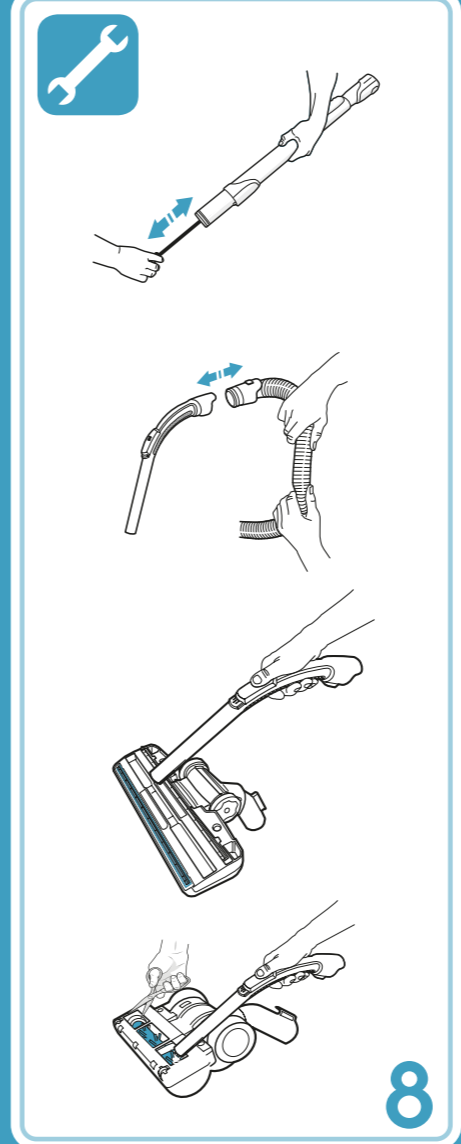

R Recommended nozzle | Brosse recommandée | فرشة الموصى بها | Препоръчителна дюза | Doporučená hubice | Empfohlene Düse | Anbefalet mundstykke | Soovituslik otsak | Cepillo recomendado | انزالهای توصیه شده | Suositeltava suulake | Συνιστώμενο ακροφύσιο | Preporučeni nastavak | Ajánlott szivófej | Spazzola consigliata | Rekomenduojamas antgalis | Leteicams uzgalis | Aanbevolen mondstuk | Anbefalt munestykke | Zalecana dysza | Escova recomendada | Perie recomandată | Рекомендованная насадка | Rekomenderat munestykke | Priporočni nastavek | Odporučaná hubica | Препоручени наставка | Önerilen başlık | Рекомендована насадка

5x
= 1x

30°C 24h

! www.electrolux.com/shop