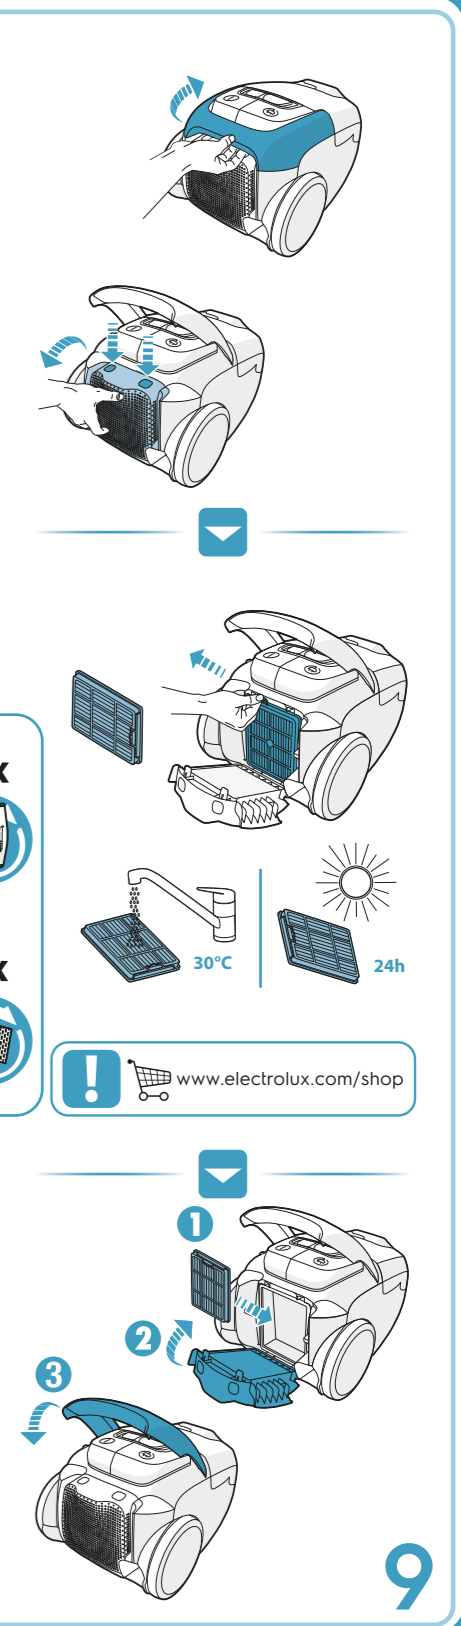

R Recommended nozzle | Brosse recommandée | فرشة الموصى بها | Препоръчителна дюза | Doporučená hubice | Empfohlene Düse | Anbefalet mundstykke | Soovituslik otsak | Cepillo recomendado | انزالهای توصیه شده | Suositeltava suulake | Συνιστώμενο ακροφύσιο | Preporučeni nastavak | Ajánlott szivófej | Spazzola consigliata | Rekomenduojamas antgalis | Leteicams uzgalis | Aanbevolen mondstuk | Anbefalt munestykke | Zalecana dysza | Escova recomendada | Perie recomandată | Рекомендованная насадка | Rekomenderat munestykke | Priporočni nastavek | Odporučaná hubica | Препоручени наставка | Önerilen başlık | Рекомендована насадка

5x
= 1x

30°C 24h

! www.electrolux.com/shop