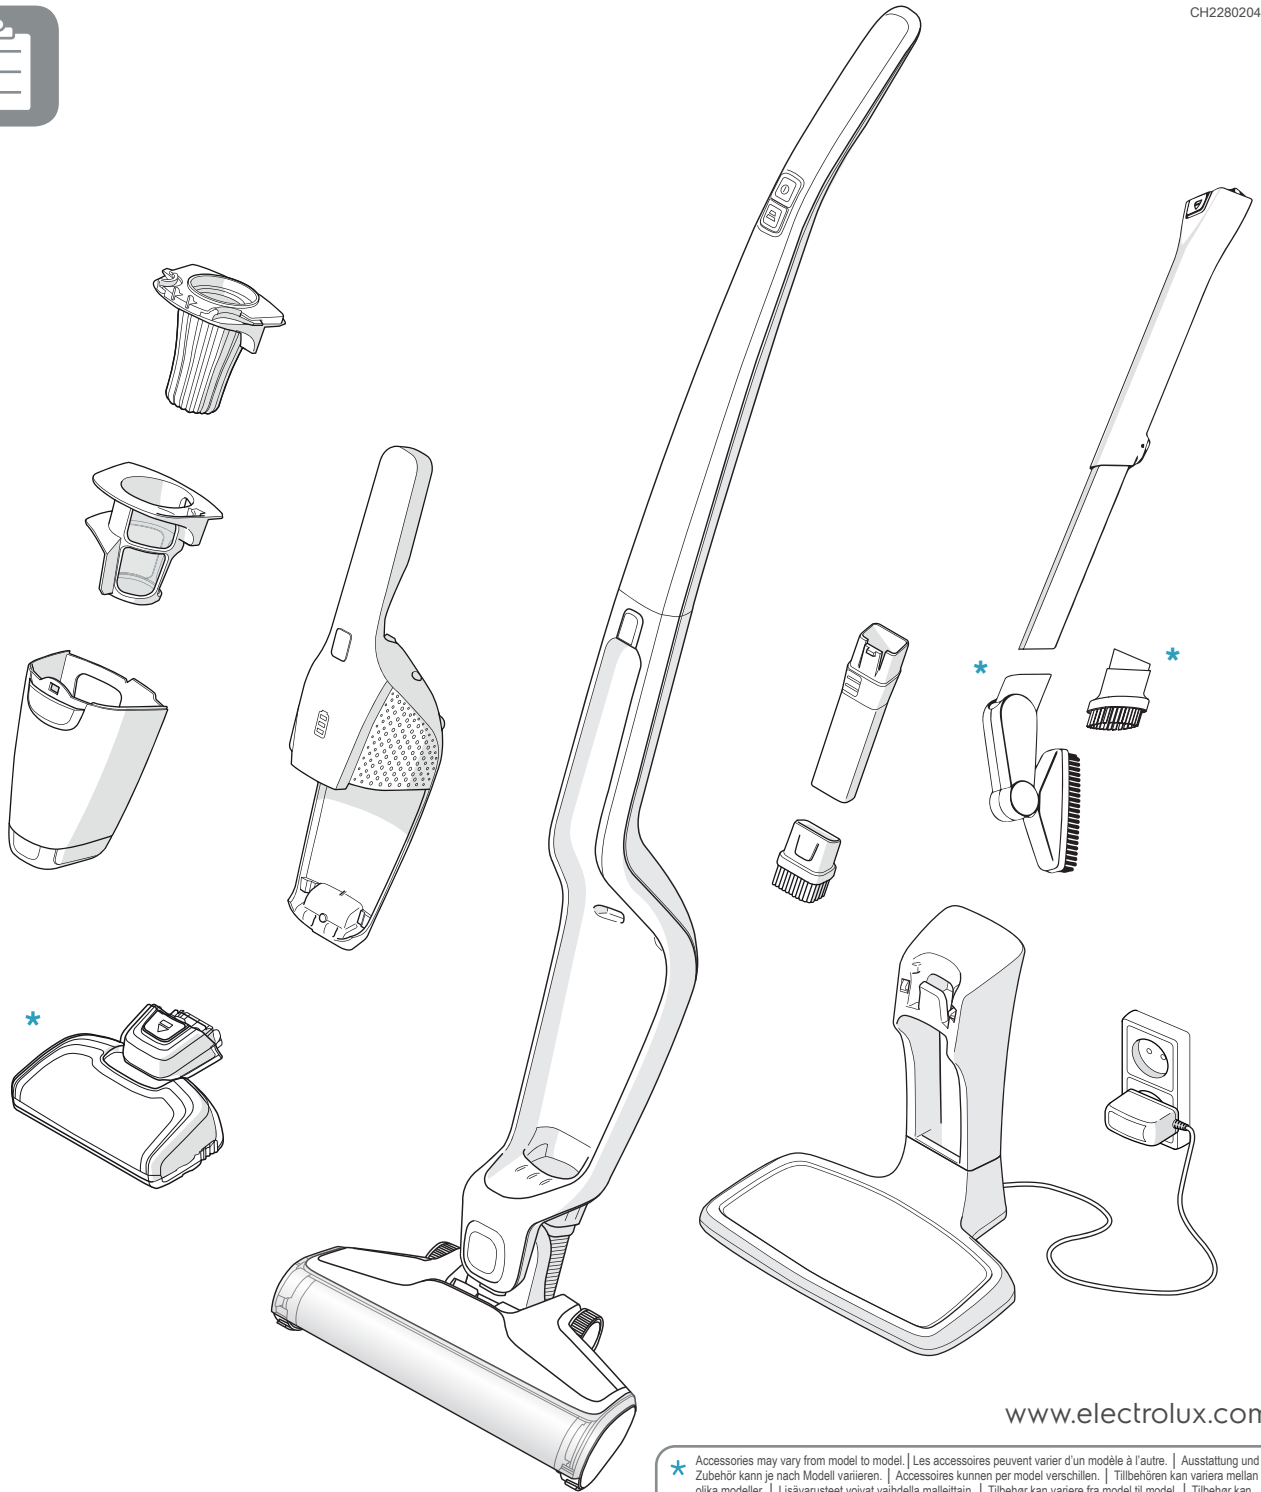

www.electrolux.com