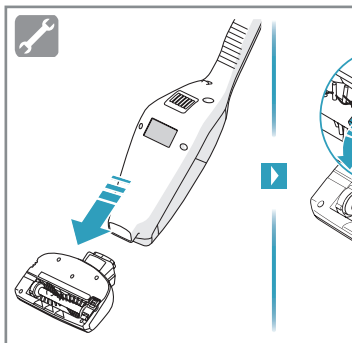

4h

100%

- FULLY CHARGED
- 75-100%
- 50-75%
- 25-50%
- RECHARGING NEEDED

Min Mode ~ 45 min

Max Mode ~ 16 min

PUSH

Max → [Pause] → Min

Car Kit
KIT 360+
PNC: 900 168 340

BedPro Mini
ZE 125
PNC: 900 168 0819

Filter
EF 150
PNC: 900 168 3748

www.electrolux.com

* Accessories may vary from model to model. | Les accessoires peuvent varier d'un modèle à l'autre. | Ausstattung und Zubehör kann je nach Modell variieren. | Accessoires kunnen per model verschillen. | Tillbehören kan variera mellan olika modeller. | Lisävarusteet voivat vaihdella mallittain. | Tilbehør kan variere fra model til model. | Tilbehør kan variere fra modell til modell. | Los accesorios pueden variar según el modelo. | Os acessórios podem variar de modelo para modelo. | Gli accessori possono variare da modello a modello. | Τα εξαρτήματα ίσως διαφέρουν από μοντέλο σε μοντέλο. | Lisad võivad mudelist mudelisse varieeruda. | Priedai kitiems modeliams gali skirtis. | Akcesoria mogą się różnić w zależności od modelu. | Piederumi katram modelim var atšķirties. | Pfiislušenství se může u jednotlivých modelů lišit. | Doplnky sa môžu líšiť v závislosti od modelu. | Dodaci se mogu razlikovati kod određenih modela. | Nastavki se lahko glede na model razlikujejo. | Принадлежности могут отличаться от модели к модели. | Ці компоненти можуть відрзнятися залежно від моделі. | A tartozékok típusonként eltérőek lehetnek. | Accesorile pot diferi de la model la model. | Принадлежностите може да се различават според различните модели. | Aksesuarlar, modelden modele farklılık gösterebilir. | رجال ليدوم روم فلتحت دي شاقووليا. | Додаци могу да се разликују у зависности од модела ускивача.