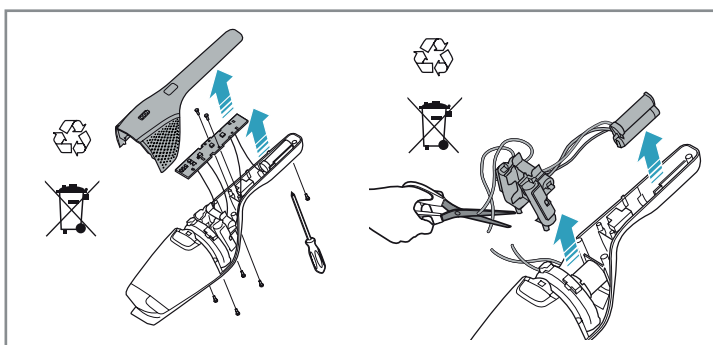

4h

100%

- FULLY CHARGED
- 75-100%
- 50-75%
- 25-50%
- RECHARGING NEEDED

Min Mode ~ 45 min

Max Mode ~ 16 min

PUSH

Max → [Pause] → Min

Car Kit
KIT 360+
PNC: 900 168 340

BedPro Mini
ZE 125
PNC: 900 168 0819

Filter
EF 150
PNC: 900 168 3748

www.electrolux.com

* Accessories may vary from model to model. | Les accessoires peuvent varier d'un modèle à l'autre. | Ausstattung und Zubehör kann je nach Modell variieren. | Accessoires kunnen per model verschillen. | Tillbehören kan variera mellan olika modeller. | Lisävarusteet voivat vaihdella mallittain. | Tilbehør kan variere fra model til model. | Tilbehør kan variere fra modell til modell. | Los accesorios pueden variar según el modelo. | Os acessórios podem variar de modelo para modelo. | Gli accessori possono variare da modello a modello. | Τα εξαρτήματα ίσως διαφέρουν από μοντέλο σε μοντέλο. | Lisad võivad mudelist mudelisse varieeruda. | Priedai kitiems modeliams gali skirtis. | Akcesoria mogą się różnić w zależności od modelu. | Piederumi katram modelim var atšķirties. | Pfiislušenství se může u jednotlivých modelů lišit. | Doplnky sa môžu líšiť v závislosti od modelu. | Dodaci se mogu razlikovati kod određenih modela. | Nastavki se lahko glede na model razlikujejo. | Принадлежности могут отличаться от модели к модели. | Ці компоненти можуть відрзнятися залежно від моделі. | A tartozékok típusonként eltérőek lehetnek. | Accesorile pot diferi de la model la model. | Принадлежностите може да се различават според различните модели. | Aksesuarlar, modelden modele farklılık gösterebilir. | رجال ليدوم روم فلتحت دي شاقووليا. | Додаци могу да се разликују у зависности од модела ускивача.