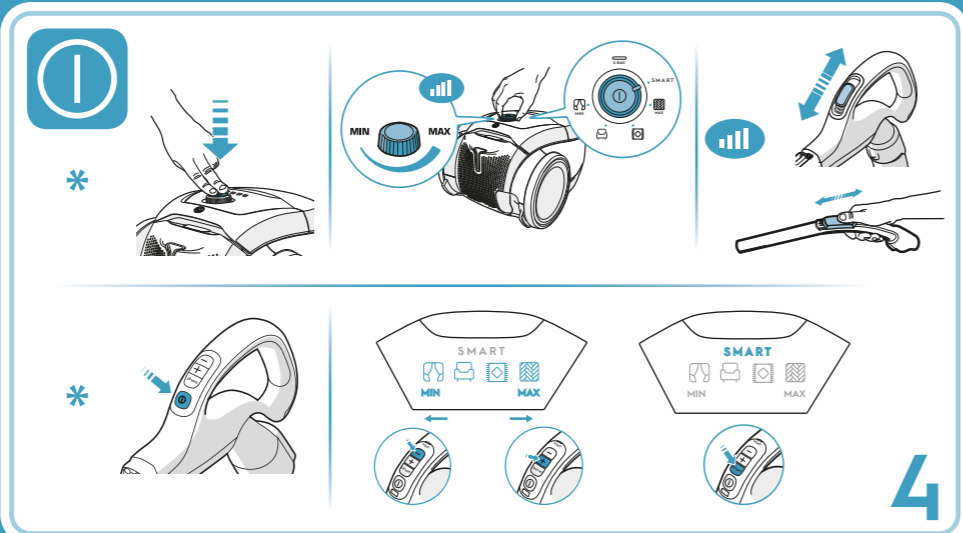

R Recommended nozzle | Brosse recommandée | فرشة الموصى بها | Препоръчителна дюза | Doporučená hubice | Empfohlene Düse | Anbefalet mundstykke | Soovitulik otsak | Cepillo recomendado | نازلہای توصیه شده | Suositeltava suulake | Συνιστώμενο ακροφύσιο | Preporučeni nastavak | Ajánlott szivófej | Spazzola consigliata | Rekomenduojamas antgalis | Leticams uzgalis | Aanbevolen mondstuk | Anbefalt munstykke | Zalecana dysza | Escova recomendada | Perie recomandată | Рекомендованная насадка | Rekomenderat munstykke | Priporočni nastavek | Odporúčaná hubica | Препоручени наставка | Önerilen başlık | Рекомендована насадка