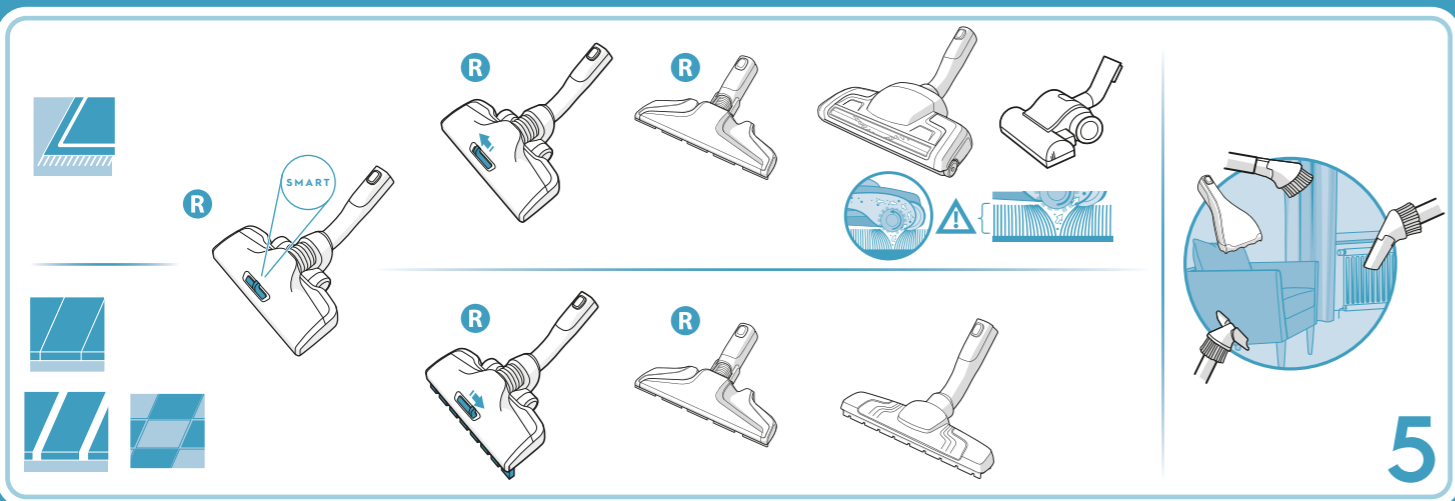

R Recommended nozzle | Brosse recommandée | فرشة الموصى بها | Препоръчителна дюза | Doporučená hubice | Empfohlene Düse | Anbefalet mundstykke | Soovitulik otsak | Cepillo recomendado | نازلہای توصیه شده | Suositeltava suulake | Συνιστώμενο ακροφύσιο | Preporučeni nastavak | Ajánlott szivófej | Spazzola consigliata | Rekomenduojamas antgalis | Leticams uzgalis | Aanbevolen mondstuk | Anbefalt munstykke | Zalecana dysza | Escova recomendada | Perie recomandată | Рекомендованная насадка | Rekomenderat munstykke | Priporočni nastavek | Odporúčaná hubica | Препоручени наставка | Önerilen başlık | Рекомендована насадка