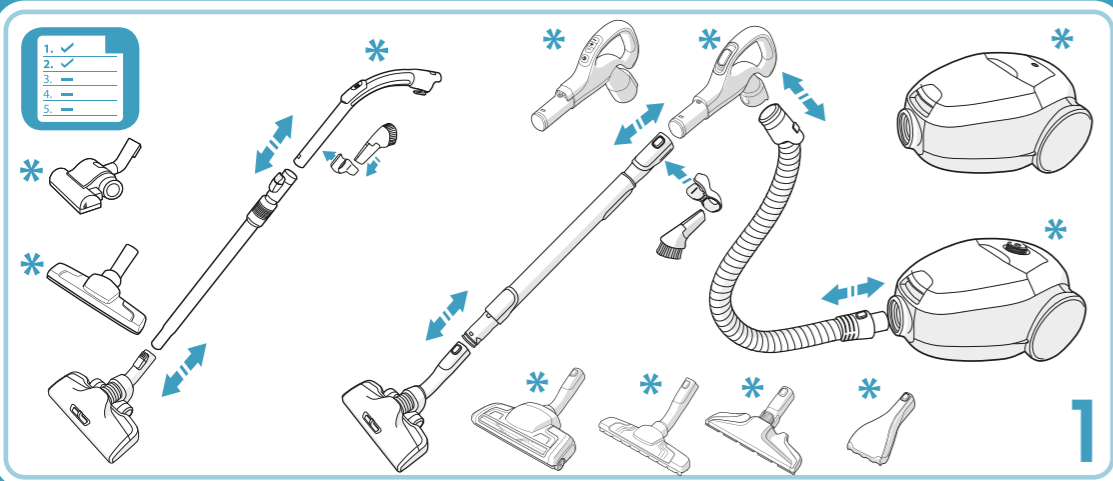

* Certain models only | Suivant les modèles | بعض الموديلات فقط | Само определени модели | Pouze u některých modelů | Nur bestimmte Modelle | Kun på visse modeller | Ainult kindlad mudelid | Solo algunos modelos | فقط برای بعضی مدلها | Vain tietyt mallit | Ορισμένα μόνο μοντέλα | Samo određeni modeli | Csak egyes típusoknál | Solo per alcuni modelli | Tik tam tikriems modeliams | Tikai noteiktiem modeļiem | Alleen bepaalde modellen | Kun enkelte modeller | Tyko niektóre modele | Solo alguns modelos | Doar pentru anumite modele | Только отдельные модели | Bara vissa modeller | Le določeni modeli | Len určité modely | Само код одређених модела | Yalnızca bazı modellerde | Залежно від моделі

R Recommended nozzle | Brosse recommandée | فرشة الموصى بها | Препоръчителна дюза | Doporučená hubice | Empfohlene Düse | Anbefalet mundstykke | Soovitulik otsak | Cepillo recomendado | نازلہای توصیه شده | Suositeltava suulake | Συνιστώμενο ακροφύσιο | Preporučeni nastavak | Ajánlott szivófej | Spazzola consigliata | Rekomenduojamas antgalis | Leticams uzgalis | Aanbevolen mondstuk | Anbefalt munstykke | Zalecana dysza | Escova recomendada | Perie recomandată | Рекомендованная насадка | Rekomenderat munstykke | Priporočni nastavek | Odporúčaná hubica | Препоручени наставка | Önerilen başlık | Рекомендована насадка