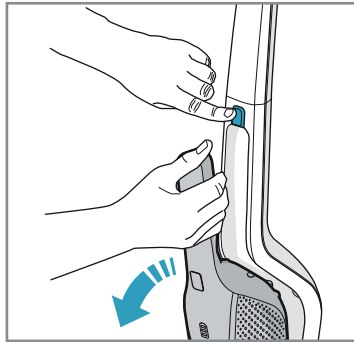

4h

100%

- FULLY CHARGED
- 75-100%
- 50-75%
- 25-50%
- RECHARGING NEEDED

VOLT	Min Mode	Max Mode
14,4 V	~ 30 min	~ 13 min
18 V	~ 35 min	~ 13 min
18 V HD	~ 45 min	~ 16 min

PUSH

Max → → Min

Car Kit
KIT 360+
PNC: 900 168 340