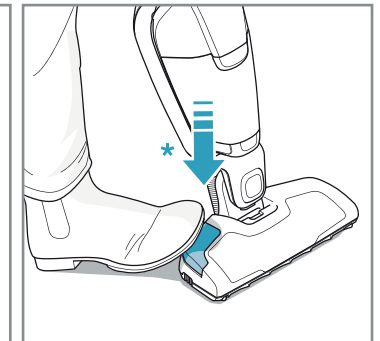

4h

100%

- FULLY CHARGED
- 75-100%
- 50-75%
- 25-50%
- RECHARGING NEEDED

VOLT	Min Mode	Max Mode
14,4 V	~ 30 min	~ 13 min
18 V	~ 35 min	~ 13 min
18 V HD	~ 45 min	~ 16 min

PUSH

Max → → Min

Car Kit
KIT 360+
PNC: 900 168 340