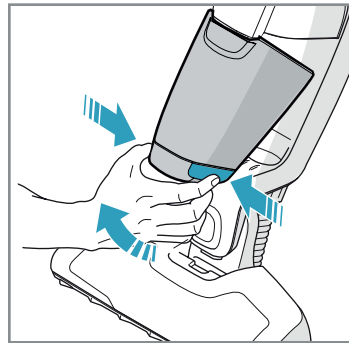

4h

100%

- FULLY CHARGED
- 75-100%
- 50-75%
- 25-50%
- RECHARGING NEEDED

VOLT	Min Mode	Max Mode
14,4 V	~ 30 min	~ 13 min
18 V	~ 35 min	~ 13 min
18 V HD	~ 45 min	~ 16 min

PUSH

Max → → Min

Car Kit
KIT 360+
PNC: 900 168 340