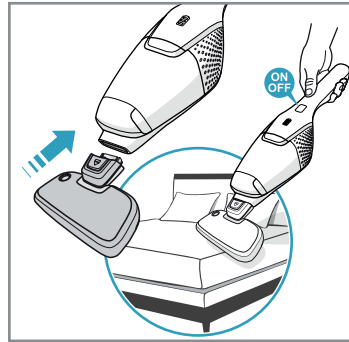

4h

100%

- FULLY CHARGED
- 75-100%
- 50-75%
- 25-50%
- RECHARGING NEEDED

VOLT	Min Mode	Max Mode
14,4 V	~ 30 min	~ 13 min
18 V	~ 35 min	~ 13 min
18 V HD	~ 45 min	~ 16 min

PUSH

Max → → Min

Car Kit
KIT 360+
PNC: 900 168 340