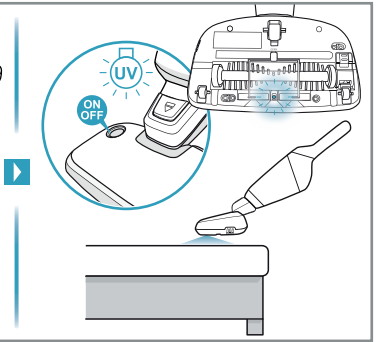

4h

100%

- FULLY CHARGED
- 75-100%
- 50-75%
- 25-50%
- RECHARGING NEEDED

VOLT	Min Mode	Max Mode
14,4 V	~ 30 min	~ 13 min
18 V	~ 35 min	~ 13 min
18 V HD	~ 45 min	~ 16 min

PUSH

Max → → Min

Car Kit
KIT 360+
PNC: 900 168 340