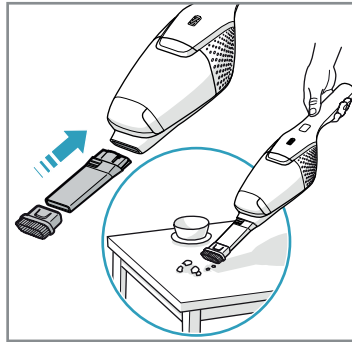

4h

100%

- FULLY CHARGED
- 75-100%
- 50-75%
- 25-50%
- RECHARGING NEEDED

VOLT	Min Mode	Max Mode
14,4 V	~ 30 min	~ 13 min
18 V	~ 35 min	~ 13 min
18 V HD	~ 45 min	~ 16 min

PUSH

Max → → Min

Car Kit
KIT 360+
PNC: 900 168 340