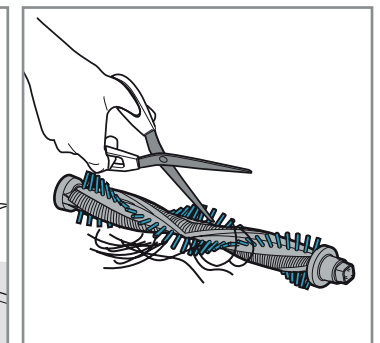

4h

100%

- FULLY CHARGED
- 75-100%
- 50-75%
- 25-50%
- RECHARGING NEEDED

VOLT	Min Mode	Max Mode
14,4 V	~ 30 min	~ 13 min
18 V	~ 35 min	~ 13 min
18 V HD	~ 45 min	~ 16 min

PUSH

Max → → Min

Car Kit
KIT 360+
PNC: 900 168 340