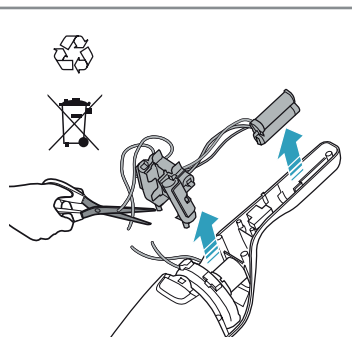

4h

100%

- FULLY CHARGED
- 75-100%
- 50-75%
- 25-50%
- RECHARGING NEEDED

VOLT	Min Mode	Max Mode
14,4 V	~ 30 min	~ 13 min
18 V	~ 35 min	~ 13 min
18 V HD	~ 45 min	~ 16 min

PUSH

Max → → Min

Car Kit
KIT 360+
PNC: 900 168 340