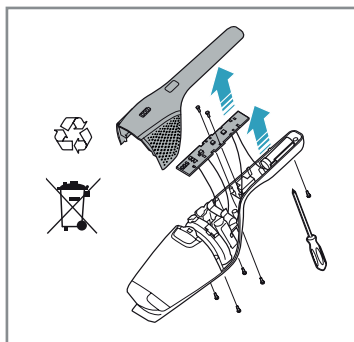

4h

100%

- FULLY CHARGED
- 75-100%
- 50-75%
- 25-50%
- RECHARGING NEEDED

VOLT	Min Mode	Max Mode
14,4 V	~ 30 min	~ 13 min
18 V	~ 35 min	~ 13 min
18 V HD	~ 45 min	~ 16 min

PUSH

Max → → Min

Car Kit
KIT 360+
PNC: 900 168 340