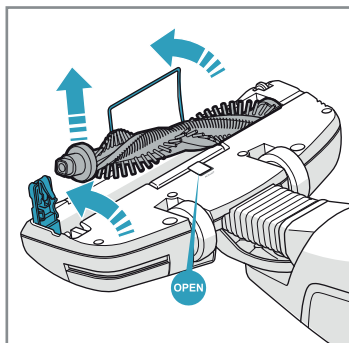

4h

100%

- FULLY CHARGED
- 75-100%
- 50-75%
- 25-50%
- RECHARGING NEEDED

VOLT	Min Mode	Max Mode
14,4 V	~ 30 min	~ 13 min
18 V	~ 35 min	~ 13 min
18 V HD	~ 45 min	~ 16 min

PUSH

Max → → Min

Car Kit
KIT 360+
PNC: 900 168 340