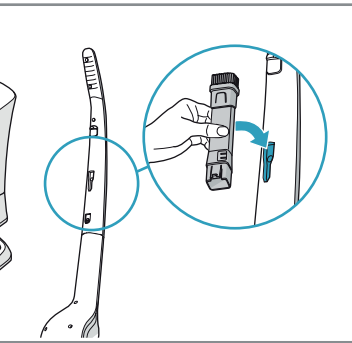

4h

100%

- FULLY CHARGED
- 75-100%
- 50-75%
- 25-50%
- RECHARGING NEEDED

VOLT	Min Mode	Max Mode
14,4 V	~ 30 min	~ 13 min
18 V	~ 35 min	~ 13 min
18 V HD	~ 45 min	~ 16 min

PUSH

Max → → Min

Car Kit
KIT 360+
PNC: 900 168 340