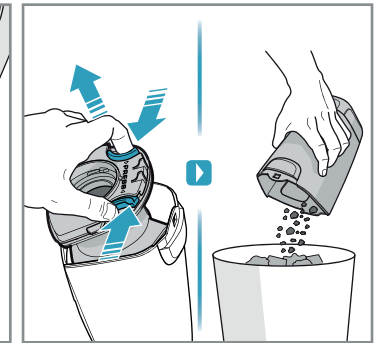

4h

100%

- FULLY CHARGED
- 75-100%
- 50-75%
- 25-50%
- RECHARGING NEEDED

VOLT	Min Mode	Max Mode
14,4 V	~ 30 min	~ 13 min
18 V	~ 35 min	~ 13 min
18 V HD	~ 45 min	~ 16 min

PUSH

Max → → Min

Car Kit
KIT 360+
PNC: 900 168 340