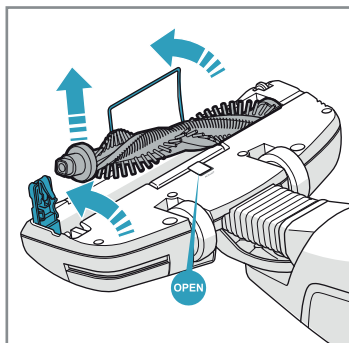

PUSH

Max → → Min

Car Kit
KIT 360+
PNC: 900 168 340

BedPro Mini
ZE 125
PNC: 900 168 0819

Filter
EF 150
PNC: 900 168 3748