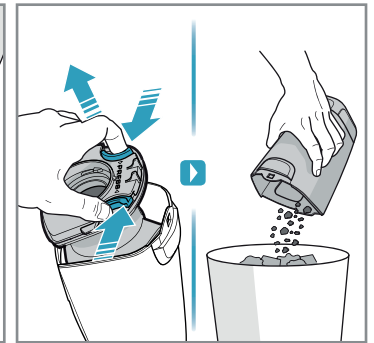

PUSH

Max → → Min

Car Kit
KIT 360+
PNC: 900 168 340

BedPro Mini
ZE 125
PNC: 900 168 0819

Filter
EF 150
PNC: 900 168 3748