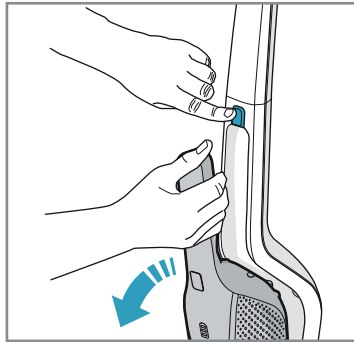

PUSH

Max → → Min

Car Kit
KIT 360+
PNC: 900 168 340

BedPro Mini
ZE 125
PNC: 900 168 0819

Filter
EF 150
PNC: 900 168 3748