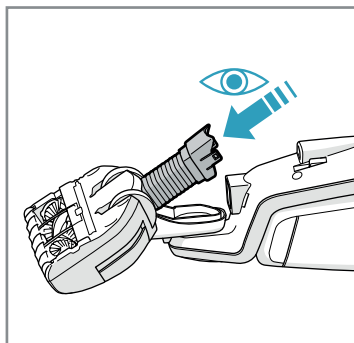

4h

100%

- FULLY CHARGED
- 75-100%
- 50-75%
- 25-50%
- RECHARGING NEEDED

VOLT	Min Mode	Max Mode
14,4 V	~ 30 min	~ 13 min
18 V	~ 35 min	~ 13 min
18 V HD	~ 45 min	~ 16 min

PUSH

Max → → Min