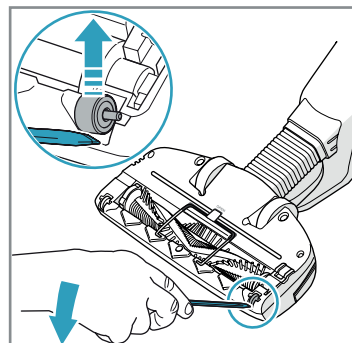

PUSH

Max → → Min

Car Kit
KIT 360+
PNC: 900 168 340

BedPro Mini
ZE 125
PNC: 900 168 0819

Filter
EF 150
PNC: 900 168 3748