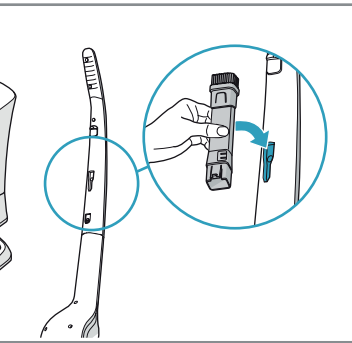

PUSH

Max → → Min

Car Kit
KIT 360+
PNC: 900 168 340

BedPro Mini
ZE 125
PNC: 900 168 0819

Filter
EF 150
PNC: 900 168 3748