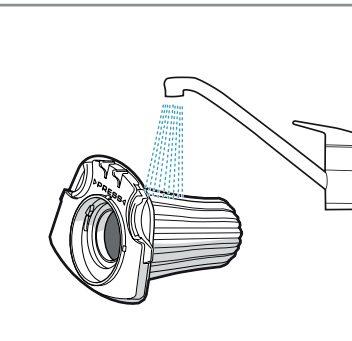

4h

100%

- FULLY CHARGED
- 75-100%
- 50-75%
- 25-50%
- RECHARGING NEEDED

| VOLT | Min Mode | Max Mode |
|---------|----------|----------|
| 14,4 V | ~ 30 min | ~ 13 min |
| 18 V | ~ 35 min | ~ 13 min |
| 18 V HD | ~ 45 min | ~ 16 min |

PUSH

Max → → Min

Car Kit
KIT 360+
PNC: 900 168 340

BedPro Mini
ZE 125
PNC: 900 168 0819

Filter
EF 150
PNC: 900 168 3748