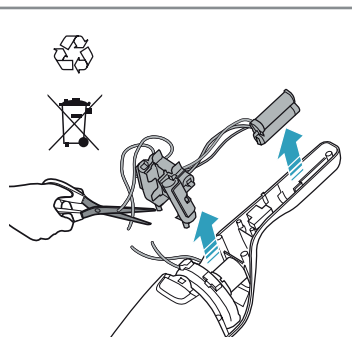

PUSH

Max → → Min

Car Kit
KIT 360+
PNC: 900 168 340

BedPro Mini
ZE 125
PNC: 900 168 0819

Filter
EF 150
PNC: 900 168 3748