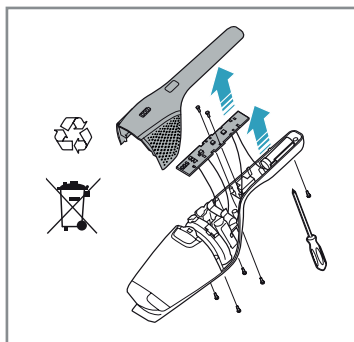

PUSH

Max → → Min

Car Kit
KIT 360+
PNC: 900 168 340

BedPro Mini
ZE 125
PNC: 900 168 0819

Filter
EF 150
PNC: 900 168 3748