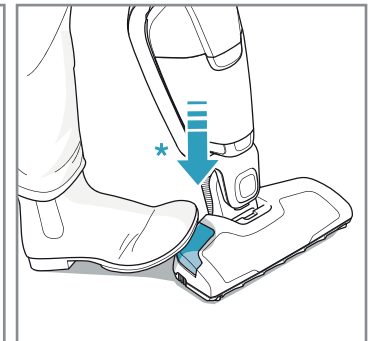

4h

100%

- FULLY CHARGED
- 75-100%
- 50-75%
- 25-50%
- RECHARGING NEEDED

VOLT	Min Mode	Max Mode
14,4 V	~ 30 min	~ 13 min
18 V	~ 35 min	~ 13 min
18 V HD	~ 45 min	~ 16 min

PUSH

Max → → Min