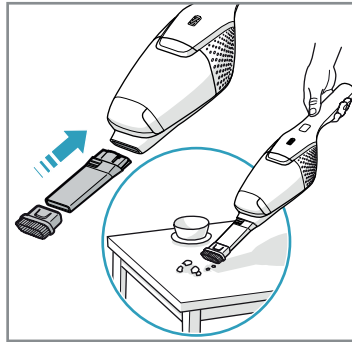

PUSH

Max → → Min

Car Kit
KIT 360+
PNC: 900 168 340

BedPro Mini
ZE 125
PNC: 900 168 0819

Filter
EF 150
PNC: 900 168 3748