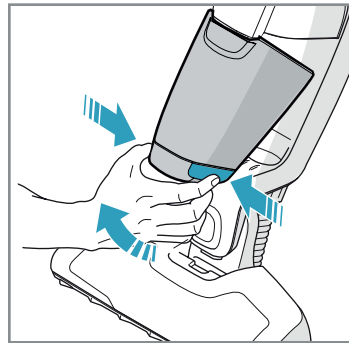

PUSH

Max → → Min

Car Kit
KIT 360+
PNC: 900 168 340

BedPro Mini
ZE 125
PNC: 900 168 0819

Filter
EF 150
PNC: 900 168 3748