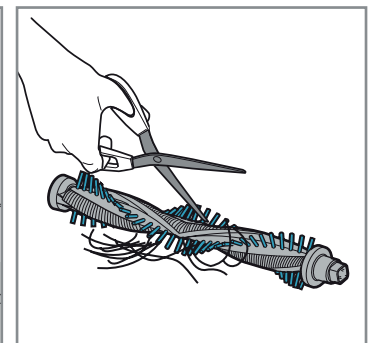

PUSH

Max → → Min

Car Kit
KIT 360+
PNC: 900 168 340

BedPro Mini
ZE 125
PNC: 900 168 0819

Filter
EF 150
PNC: 900 168 3748