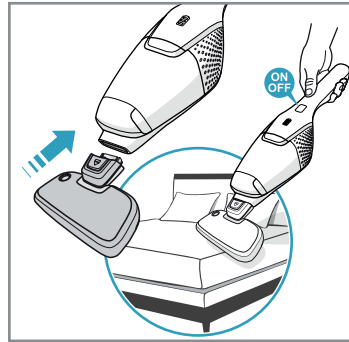

PUSH

Max → → Min

Car Kit
KIT 360+
PNC: 900 168 340

BedPro Mini
ZE 125
PNC: 900 168 0819

Filter
EF 150
PNC: 900 168 3748