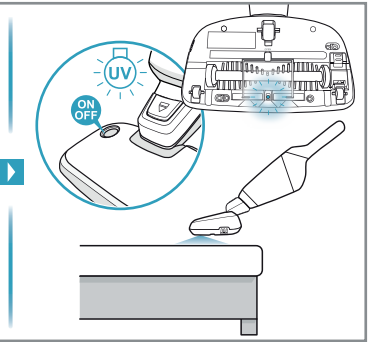

PUSH

Max → → Min

Car Kit
KIT 360+
PNC: 900 168 340

BedPro Mini
ZE 125
PNC: 900 168 0819

Filter
EF 150
PNC: 900 168 3748