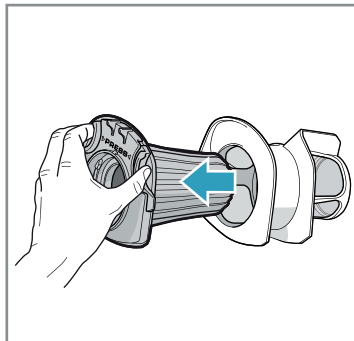

PUSH

Max → → Min

Car Kit
KIT 360+
PNC: 900 168 340

BedPro Mini
ZE 125
PNC: 900 168 0819

Filter
EF 150
PNC: 900 168 3748