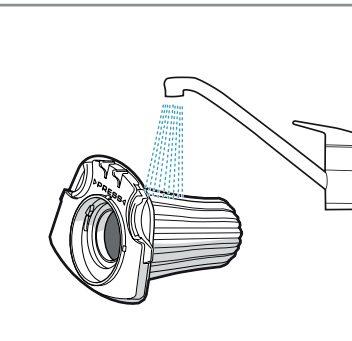

4h

100%

- FULLY CHARGED
- 75-100%
- 50-75%
- 25-50%
- RECHARGING NEEDED

VOLT	Min Mode	Max Mode
14,4 V	~ 30 min	~ 13 min
18 V	~ 35 min	~ 13 min
18 V HD	~ 45 min	~ 16 min

PUSH

Max → → Min

Car Kit
KIT 360+
PNC: 900 168 340