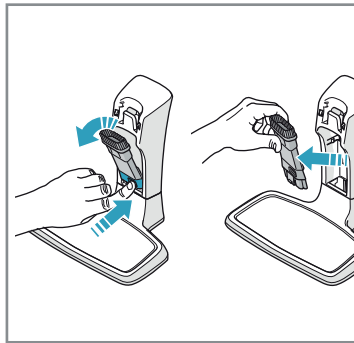

4h

100%

- FULLY CHARGED
- 75-100%
- 50-75%
- 25-50%
- RECHARGING NEEDED

VOLT	Min Mode	Max Mode
14,4 V	~ 30 min	~ 13 min
18 V	~ 35 min	~ 13 min
18 V HD	~ 45 min	~ 16 min

PUSH

Max → → Min

Car Kit
KIT 360+
PNC: 900 168 340