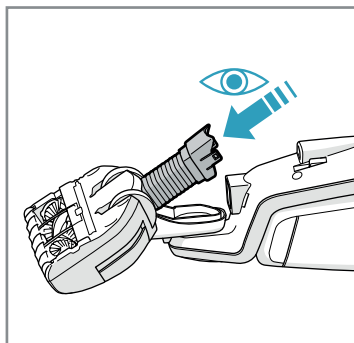

4h

100%

- FULLY CHARGED
- 75-100%
- 50-75%
- 25-50%
- RECHARGING NEEDED

VOLT	Min Mode	Max Mode
14,4 V	~ 30 min	~ 13 min
18 V	~ 35 min	~ 13 min
18 V HD	~ 45 min	~ 16 min

PUSH

Max → → Min

Car Kit
KIT 360+
PNC: 900 168 340