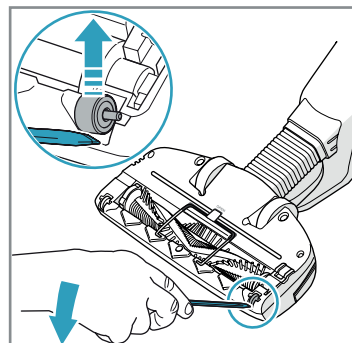

4h

100%

- FULLY CHARGED
- 75-100%
- 50-75%
- 25-50%
- RECHARGING NEEDED

VOLT	Min Mode	Max Mode
14,4 V	~ 30 min	~ 13 min
18 V	~ 35 min	~ 13 min
18 V HD	~ 45 min	~ 16 min

PUSH

Max → → Min

Car Kit
KIT 360+
PNC: 900 168 340