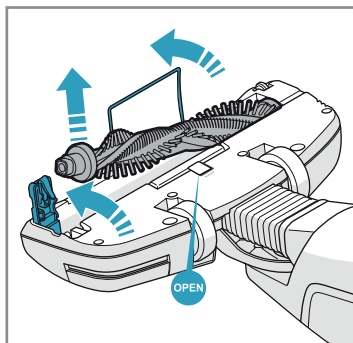

4h

100%

- FULLY CHARGED
- 75-100%
- 50-75%
- 25-50%
- RECHARGING NEEDED

VOLT	Min Mode	Max Mode
14,4 V	~ 30 min	~ 13 min
18 V	~ 35 min	~ 13 min
18 V HD	~ 45 min	~ 16 min

PUSH

Max → → Min