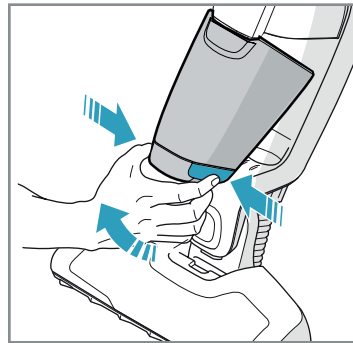

4h

100%

- FULLY CHARGED
- 75-100%
- 50-75%
- 25-50%
- RECHARGING NEEDED

VOLT	Min Mode	Max Mode
14,4 V	~ 30 min	~ 13 min
18 V	~ 35 min	~ 13 min
18 V HD	~ 45 min	~ 16 min

PUSH

Max → → Min

Car Kit
KIT 360+
PNC: 900 168 340