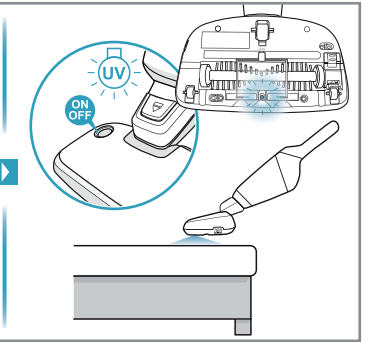

4h

100%

- FULLY CHARGED
- 75-100%
- 50-75%
- 25-50%
- RECHARGING NEEDED

VOLT	Min Mode	Max Mode
14,4 V	~ 30 min	~ 13 min
18 V	~ 35 min	~ 13 min
18 V HD	~ 45 min	~ 16 min

PUSH

Max → → Min

Car Kit
KIT 360+
PNC: 900 168 340