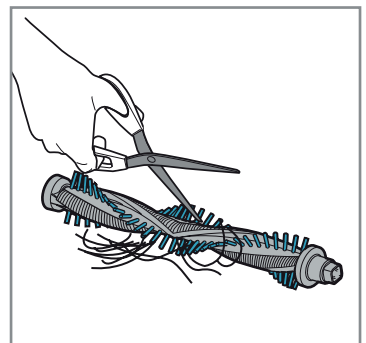

4h

100%

- FULLY CHARGED
- 75-100%
- 50-75%
- 25-50%
- RECHARGING NEEDED

VOLT	Min Mode	Max Mode
14,4 V	~ 30 min	~ 13 min
18 V	~ 35 min	~ 13 min
18 V HD	~ 45 min	~ 16 min

PUSH

Max → → Min

Car Kit
KIT 360+
PNC: 900 168 340