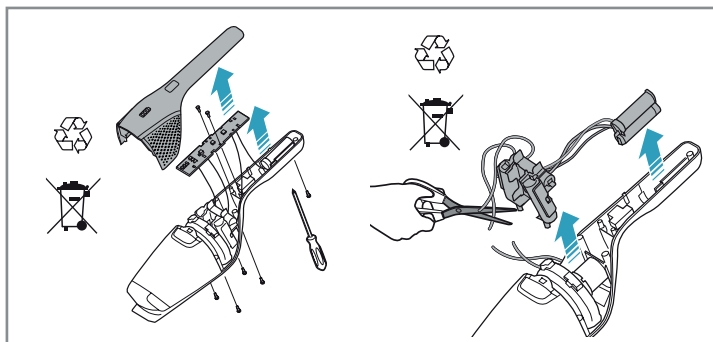

4h

100%

- FULLY CHARGED
- 75-100%
- 50-75%
- 25-50%
- RECHARGING NEEDED

VOLT	Min Mode	Max Mode
14,4 V	~ 30 min	~ 13 min
18 V	~ 35 min	~ 13 min
18 V HD	~ 45 min	~ 16 min

PUSH

Max → → Min

Car Kit
KIT 360+
PNC: 900 168 340