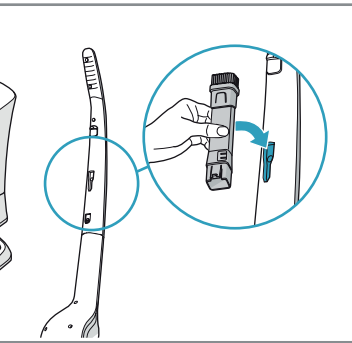

4h

100%

- FULLY CHARGED
- 75-100%
- 50-75%
- 25-50%
- RECHARGING NEEDED

VOLT	Min Mode	Max Mode
14,4 V	~ 30 min	~ 13 min
18 V	~ 35 min	~ 13 min
18 V HD	~ 45 min	~ 16 min

PUSH

Max → → Min