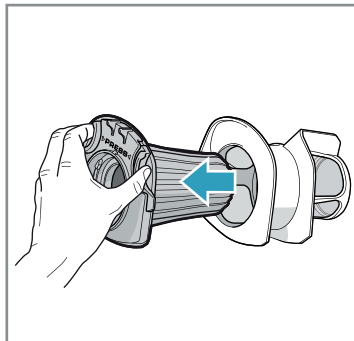

4h

100%

- FULLY CHARGED
- 75-100%
- 50-75%
- 25-50%
- RECHARGING NEEDED

VOLT	Min Mode	Max Mode
14,4 V	~ 30 min	~ 13 min
18 V	~ 35 min	~ 13 min
18 V HD	~ 45 min	~ 16 min

PUSH

Max → → Min

Car Kit
KIT 360+
PNC: 900 168 340