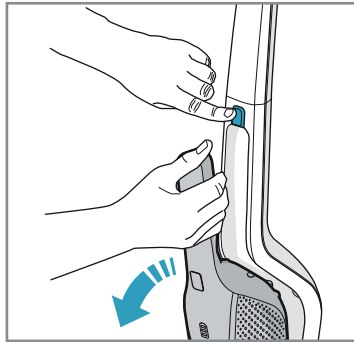

4h

100%

- FULLY CHARGED
- 75-100%
- 50-75%
- 25-50%
- RECHARGING NEEDED

VOLT	Min Mode	Max Mode
14,4 V	~ 30 min	~ 13 min
18 V	~ 35 min	~ 13 min
18 V HD	~ 45 min	~ 16 min

PUSH

Max → → Min