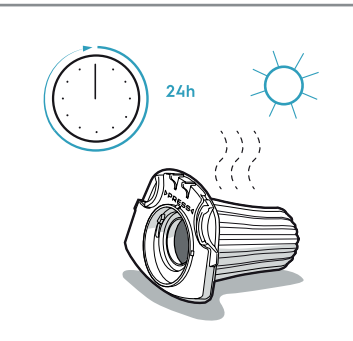

4h

100%

- FULLY CHARGED
- 75-100%
- 50-75%
- 25-50%
- RECHARGING NEEDED

VOLT	Min Mode	Max Mode
14,4 V	~ 30 min	~ 13 min
18 V	~ 35 min	~ 13 min
18 V HD	~ 45 min	~ 16 min

PUSH

Max → → Min

Car Kit
KIT 360+
PNC: 900 168 340