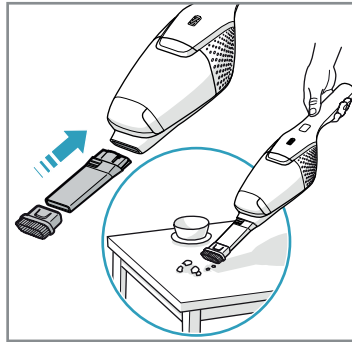

4h

100%

- FULLY CHARGED
- 75-100%
- 50-75%
- 25-50%
- RECHARGING NEEDED

VOLT	Min Mode	Max Mode
14,4 V	~ 30 min	~ 13 min
18 V	~ 35 min	~ 13 min
18 V HD	~ 45 min	~ 16 min

PUSH

Max → → Min