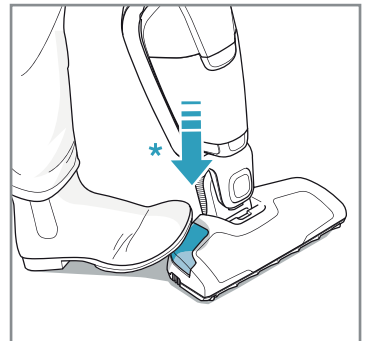

4h

100%

- FULLY CHARGED
- 75-100%
- 50-75%
- 25-50%
- RECHARGING NEEDED

VOLT	Min Mode	Max Mode
14,4 V	~ 30 min	~ 13 min
18 V	~ 35 min	~ 13 min
18 V HD	~ 45 min	~ 16 min

PUSH

Max → → Min

Car Kit
KIT 360+
PNC: 900 168 340