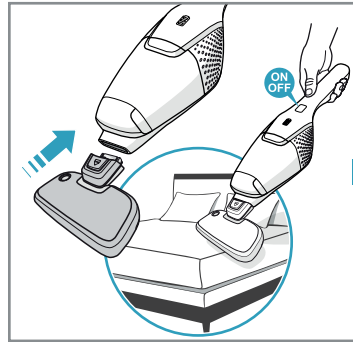

4h

100%

- FULLY CHARGED
- 75-100%
- 50-75%
- 25-50%
- RECHARGING NEEDED

VOLT	Min Mode	Max Mode
14,4 V	~ 30 min	~ 13 min
18 V	~ 35 min	~ 13 min
18 V HD	~ 45 min	~ 16 min

PUSH

Max → → Min

Car Kit
KIT 360+
PNC: 900 168 340