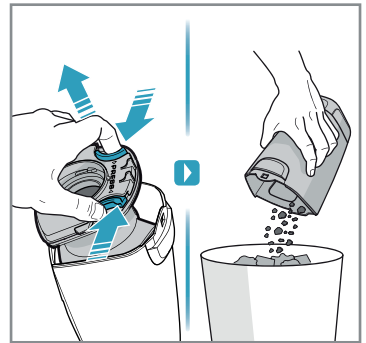

4h

100%

- FULLY CHARGED
- 75-100%
- 50-75%
- 25-50%
- RECHARGING NEEDED

VOLT	Min Mode	Max Mode
14,4 V	~ 30 min	~ 13 min
18 V	~ 35 min	~ 13 min
18 V HD	~ 45 min	~ 16 min

PUSH

Max → → Min

Car Kit
KIT 360+
PNC: 900 168 340