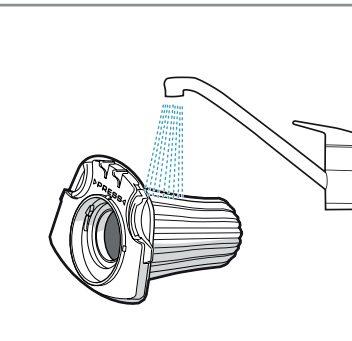

4h

100%

- FULLY CHARGED
- 75-100%
- 50-75%
- 25-50%
- RECHARGING NEEDED

VOLT	Min Mode	Max Mode
14,4 V	~ 30 min	~ 13 min
18 V	~ 35 min	~ 13 min
18 V HD	~ 45 min	~ 16 min

PUSH

Max → → Min

Car Kit
KIT 360+
PNC: 900 168 340

BedPro Mini
ZE 125
PNC: 900 168 0819

Filter
EF 150
PNC: 900 168 3748

www.electrolux.com

support.emea.electrolux.com

* Accessories may vary from model to model. | Les accessoires peuvent varier d'un modèle à l'autre. | Ausstattung und Zubehör kann je nach Modell variieren. | Accessorios kunnen per model verschillen. | Tilbehøret kan variere mellan olika modeller. | Lisävarustet voivat vaihdella malleittain. | Tilbehøret kan variere fra model til model. | Tilbehøret kan variere fra modell til modell. | Los accesorios pueden variar según el modelo. | Os acessórios podem variar de modelo para modelo. | Gli accessori possono variare da modello a modello. | Τα εξαρτήματα ίσως διαφέρουν από μοντέλο σε μοντέλο. | Lisad võivad mudelist mudelisse varieeruda. | Priedaid kitiems modeliams gali skirtis. | Aksesoria mogą się różnić w zależności od modelu. | Piederumi katram modelim var atšķirties. | Pripisušenství se může u jednotlivých modelů lišit. | Doplnky sa môžu líšiť v závislosti od modelu. | Dodaci se mogu razlikovati kod određenih modela. | Nastavki se lahko glede na model razlikujejo. | Принадлежности могут отличаться от модели к модели. | Ці компоненти можуть відрізнятися залежно від моделі. | A tartozékok típusonként eltérőek lehetnek. | Aksesoriile pot diferi de la model la model. | Принадлежностите може да се различават според различните модели. | Aksesuarlar, modelden modele farklılık gösterebilir. | إدخال لقطات زيم فليخيت ذق شاق فمليا. | Dodaci mogu da se razlikuju u zavisnosti od modela usisivaca.