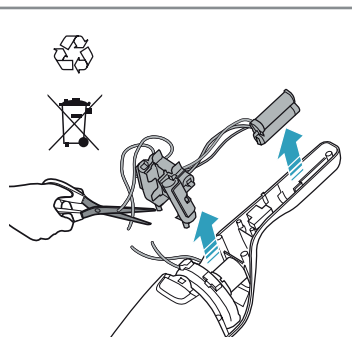

4h

100%

- FULLY CHARGED
- 75-100%
- 50-75%
- 25-50%
- RECHARGING NEEDED

VOLT	Min Mode	Max Mode
14,4 V	~ 30 min	~ 13 min
18 V	~ 35 min	~ 13 min
18 V HD	~ 45 min	~ 16 min

PUSH

Max → → Min

Car Kit
KIT 360+
PNC: 900 168 340

BedPro Mini
ZE 125
PNC: 900 168 0819

Filter
EF 150
PNC: 900 168 3748

www.electrolux.com

support.emea.electrolux.com

* Accessories may vary from model to model. | Les accessoires peuvent varier d'un modèle à l'autre. | Ausstattung und Zubehör kann je nach Modell variieren. | Accessorios kunnen per model verschillen. | Tilbehøret kan variere mellan olika modeller. | Lisävarustet voivat vaihdella malleittain. | Tilbehøret kan variere fra model til model. | Tilbehøret kan variere fra modell til modell. | Los accesorios pueden variar según el modelo. | Os acessórios podem variar de modelo para modelo. | Gli accessori possono variare da modello a modello. | Τα εξαρτήματα ίσως διαφέρουν από μοντέλο σε μοντέλο. | Lisad võivad mudelist mudelisse varieeruda. | Priedaid kitiems modeliams gali skirtis. | Aksesoria mogą się różnić w zależności od modelu. | Piederumi katram modelim var atšķirties. | Pripisušenství se může u jednotlivých modelů lišit. | Doplnky sa môžu líšiť v závislosti od modelu. | Dodaci se mogu razlikovati kod određenih modela. | Nastavki se lahko glede na model razlikujejo. | Принадлежности могут отличаться от модели к модели. | Ці компоненти можуть відрізнятися залежно від моделі. | A tartozékok típusonként eltérőek lehetnek. | Aksesoriile pot diferi de la model la model. | Принадлежностите може да се различават според различните модели. | Aksesuarlar, modelden modele farklılık gösterebilir. | إدخال لقطات زيم فليخيت ذق شاق فمليا. | Dodaci mogu da se razlikuju u zavisnosti od modela usisivaca.