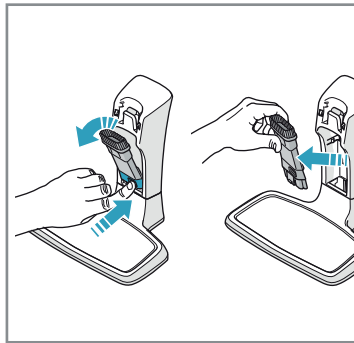

4h

100%

- FULLY CHARGED
- 75-100%
- 50-75%
- 25-50%
- RECHARGING NEEDED

VOLT	Min Mode	Max Mode
14,4 V	~ 30 min	~ 13 min
18 V	~ 35 min	~ 13 min
18 V HD	~ 45 min	~ 16 min

PUSH

Max → → Min