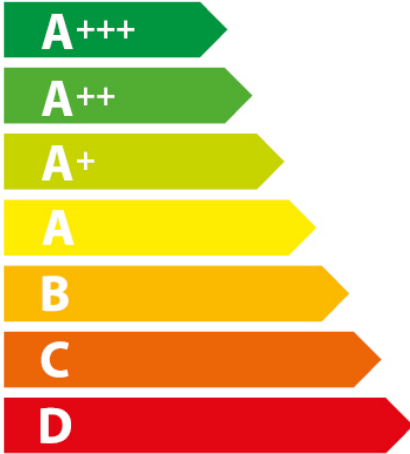

**ENERG**  
енергия · ενεργεια

AEG

DDE5960B 942 051 322

**55**  
kWh/annum

ABCDEF G

ABCDEF G

ABCDEF G

59dB