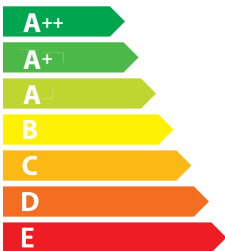

P1780

70

kWh/annum

ABCD **E** FG

ABC **D** EFG

AB **C** DEFG

67 dB

65/2014

ЕНЕРГО ЕФЕКТИВНІСТЬ

FABER

315.0547.827
P1780

D

70
kWh/annum

ABCD **E** FG

ABC **D** EFG

AB **C** DEFG