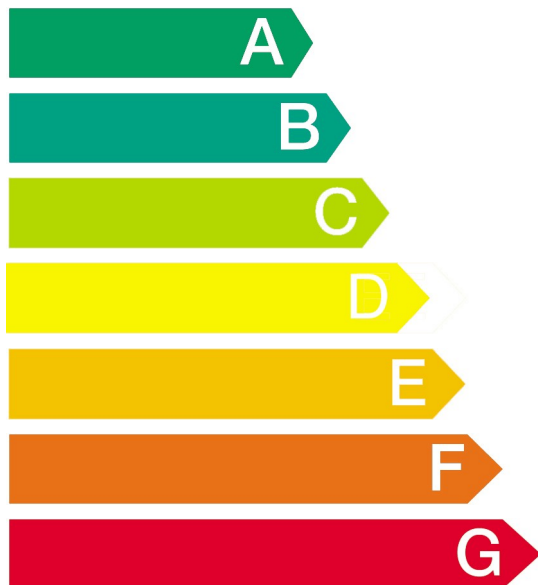

Energie

Kombinace pračka
se sušičkou

Výrobce

BOSCH

Model

WDU28560EU

Nižší spotřeba energie

A

Vyšší spotřeba energie

Spotřeba energie

kWh

6,82

(při praní a sušení plné náplně při
60°C)

praní (pouze)

kWh

1,22

Skutečná spotřeba vody bude záviset na tom, jak je
spotřebič používán.

Výsledek praní

A: vyšší

G: nižší

A B C D E F G

Počet otáček

1400

Kapacita

praní (pouze)

10,0

(bavlna) kg

sušení

6,0

Spotřeba vody (celkem) l

125

Hlučnost
(dB re 1 pW)

praní

47

odstřed'ování

71

sušení

61

Further information is contained
product brochures

Norma EN 60456 Pračka štítek směrnice 96/60/EC