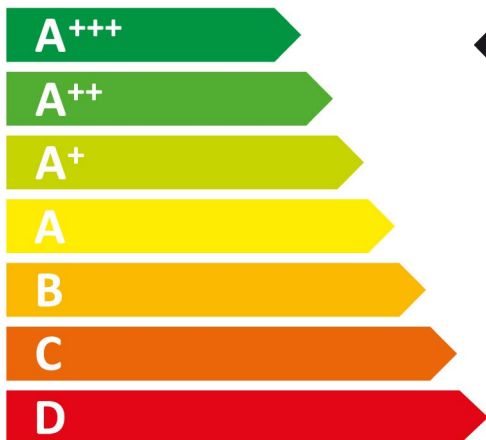

ENERG
енергия · ενεργεια

BOSCH

SPI66TS01E

ENERGIA · ЕНЕРГИЯ · ΕΝΕΡΓΕΙΑ
ENERGIJA · ENERGY · ENERGIE
ENERGI

188
kWh/ročne

2660
L/ročne

ABCDEFG

x**10**