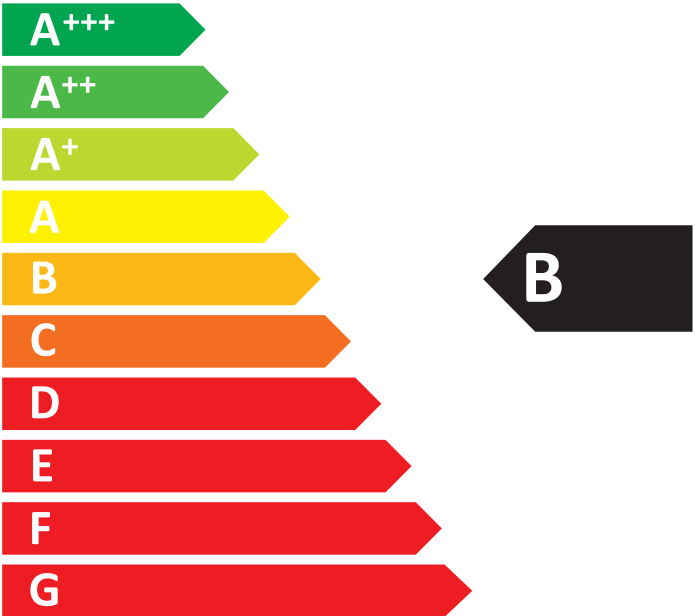

ENERG
енергия · ενεργεια

Avintage

DVP305G

ENERGIA · ЕНЕРГИЯ · ΕΝΕΡΓΕΙΑ
ENERGIJA · ENERGY · ENERGIE · ENERGI

237
kWh/annum

x294

38 dB

2010/1060