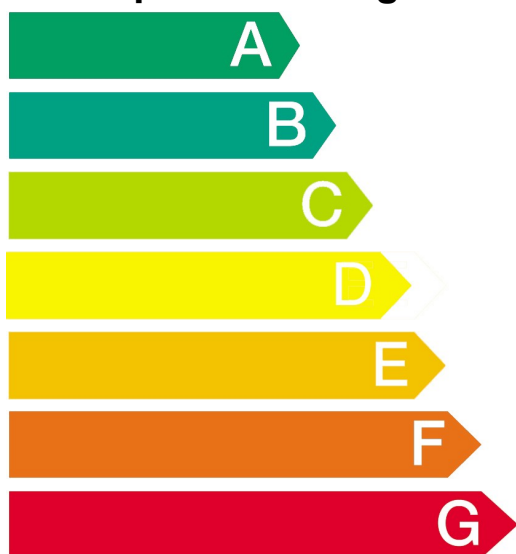

SIEMENS

WD15H542EU

Nižší spotřeba energie

Vyšší spotřeba energie

0 kWh

4.76

0 kWh

0.70