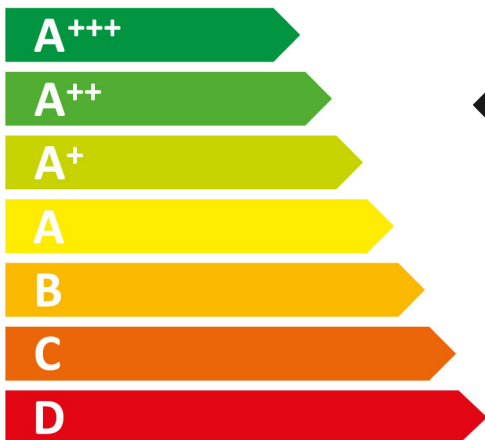

ENERG

енергия · ενεργεια

BOSCH

SMI46GS00E

ENERGIA · ЕНЕРГИЯ · ΕΝΕΡΓΕΙΑ
 ENERGIJA · ENERGY · ENERGIE
 ENERGI

258
 kWh/annum

2100
L/annum

ABCDEFG