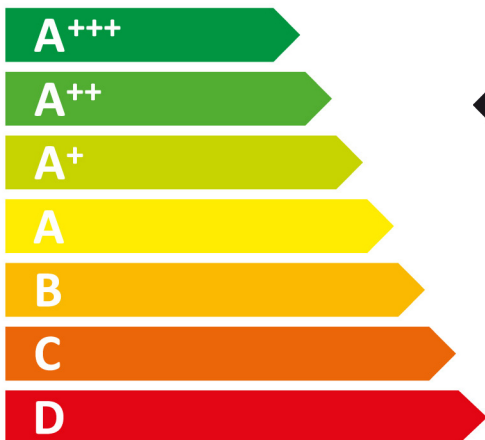

ENERG

енергия · ενεργεια

BOSCH

SMI46MS00E

ENERGIA · ЕНЕРГИЯ · ΕΝΕΡΓΕΙΑ
ENERGIJA · ENERGY · ENERGIE
ENERGI

266

kWh/annum

2660
L/annum