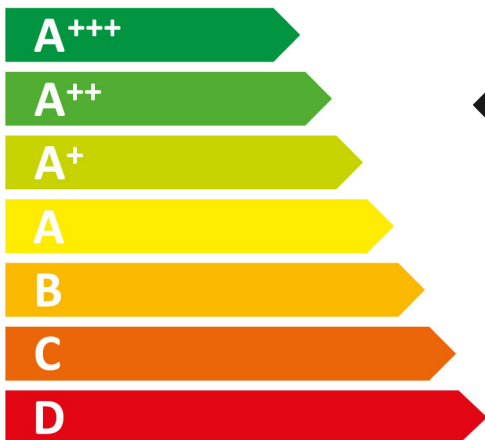

ENERG

енергия · ενεργεια

BOSCH

SMI68MS07E

ENERGIA · ЕНЕРГИЯ · ΕΝΕΡΓΕΙΑ
 ENERGIJA · ENERGY · ENERGIE
 ENERGI

262
 kWh/annum

1820
L/annum

ABCDEFG