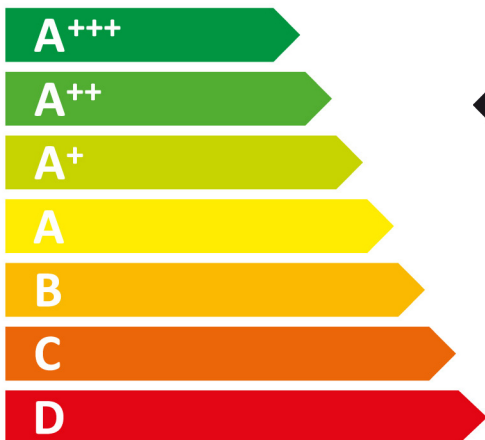

ENERG

енергия · ενεργεια

BOSCH

SMV46MX00E

ENERGIA · ЕНЕРГИЯ · ΕΝΕΡΓΕΙΑ
ENERGIJA · ENERGY · ENERGIE
ENERGI

266
kWh/annum

2660
L/annum

ABCDEFG