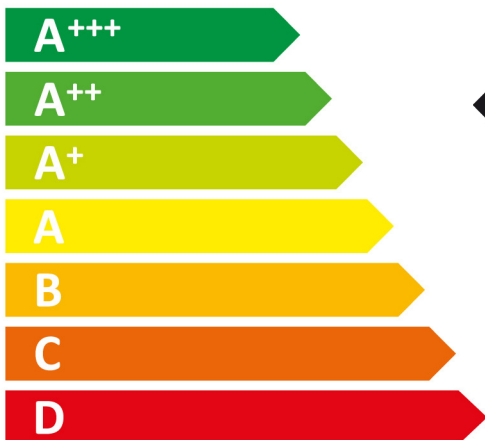

ENERG

енергия · ενεργεια

SIEMENS

SN536S01GE

ENERGIA · ЕНЕРГИЯ · ΕΝΕΡΓΕΙΑ
 ENERGIJA · ENERGY · ENERGIE
 ENERGI

258
 kWh/annum

2660
 L/annum

ABCDEFG