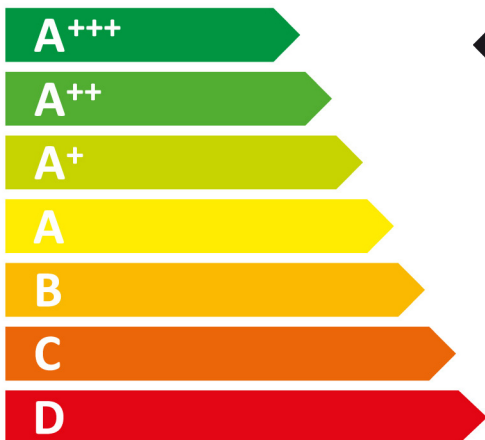

ENERG

енергия · ενεργεια

SIEMENS

SR56T598EU

ENERGIA · ЕНЕРГИЯ · ΕΝΕΡΓΕΙΑ
ENERGIJA · ENERGY · ENERGIE
ENERGI

188
kWh/annum

2660
L/annum

ABCDEFG