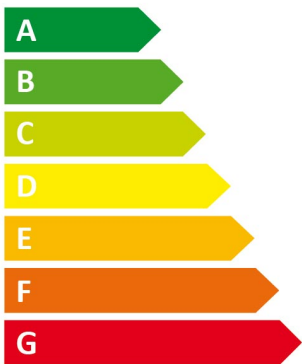

**ENERG**  
енергия · ενεργεια

**BOSCH**

**BGC3U330**

ENERGIA · ЕНЕРГИЯ · ΕΝΕΡΓΕΙΑ  
ENERGIJA · ENERGY · ENERGIE · ENERGI

**28,0**  
kWh/ročně

ABCDEFGG

**79dB**

ABC**C**DEFG