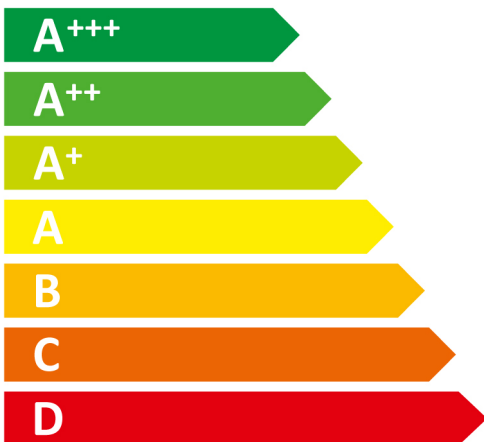

ENERG

енергия · ενεργεια

Y

IJA

IE

IA

SIEMENS

WT45W561BY