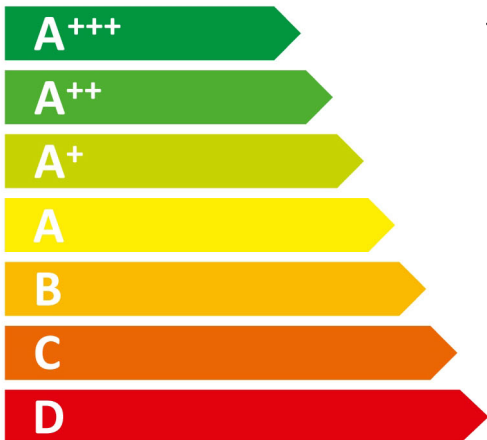

ENERG

енергия · ενεργεια

BOSCH

WAT28460BY

A+++

ENERGIA · ЕНЕРГИЯ · ΕΝΕΡΓΕΙΑ
 ENERGIJA · ENERGY · ENERGIE
 ENERGI

137
 kWh/annum

9900
L/annum