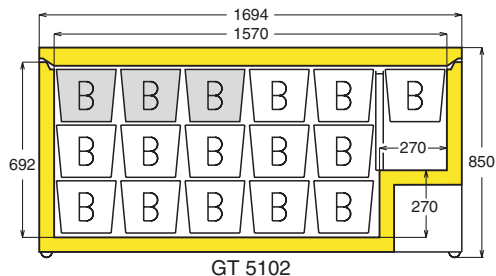

Körbe / Baskets / Paniers GT / GTS ..12

2006

Best. Nr. 7112 951

Best. Nr. 7112 949

Best. Nr. 7112 725

Best. Nr. 7112 727

Körbe / Baskets / Paniers GTL

2006