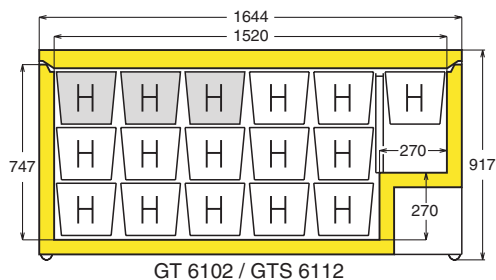

Körbe / Baskets / Paniers GT / GTS ..12

2006

Best. Nr. 7112 951

Best. Nr. 7112 949

Best. Nr. 7112 725

Best. Nr. 7112 727

Körbe / Baskets / Paniers GTL

2006