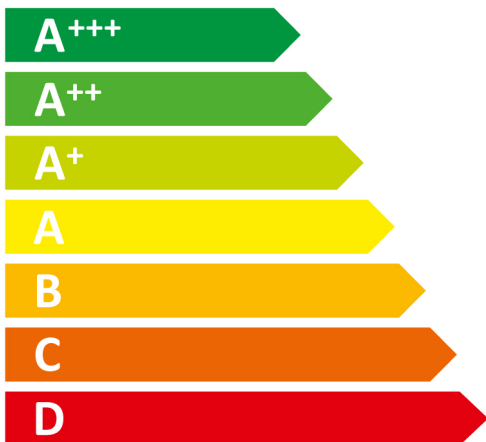

**ENERG**  
енергия · ενεργεια

**SIEMENS**

**WT48Y7W3**

**A+++**

ENERGIA · ЕНЕРГИЯ · ΕΝΕΡΓΕΙΑ  
ENERGIJA · ENERGY · ENERGIE  
ENERGI

**158.00**  
kWh/annum

  
**209**  
min/cycle\*

  
**8,0**  
kg