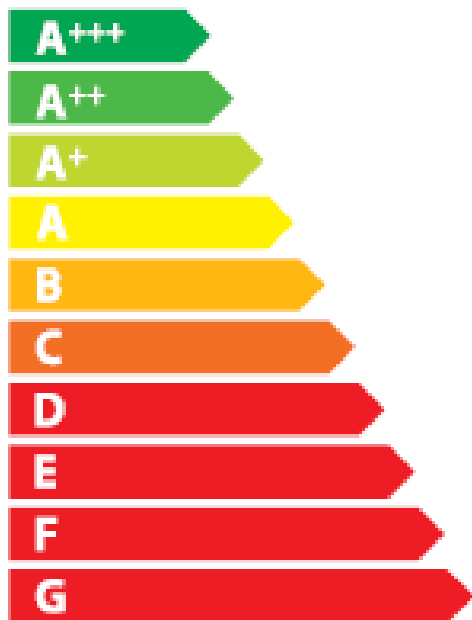

ENERG
енергия · ενέργεια

LIEBHERR

WKb 4212

A

ENERGIA · ЕНЕРГИЯ · ΕΝΕΡΓΕΙΑ
ENERGIJA · ENERGY · ENERGIE · ENERGI

168
kWh/annum

x **200**

41 dB